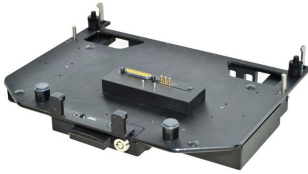

CyberBook S1154/S1174

аксессуары и доп оборудование

Зарядное устройство
на 2 батареи

Зарядное устройство
на 8 батарей

Запасная основная батарея

Док-станция для транспорта
With/WO Tri-RF Pass-through
(PMT)

Док-станция для офиса